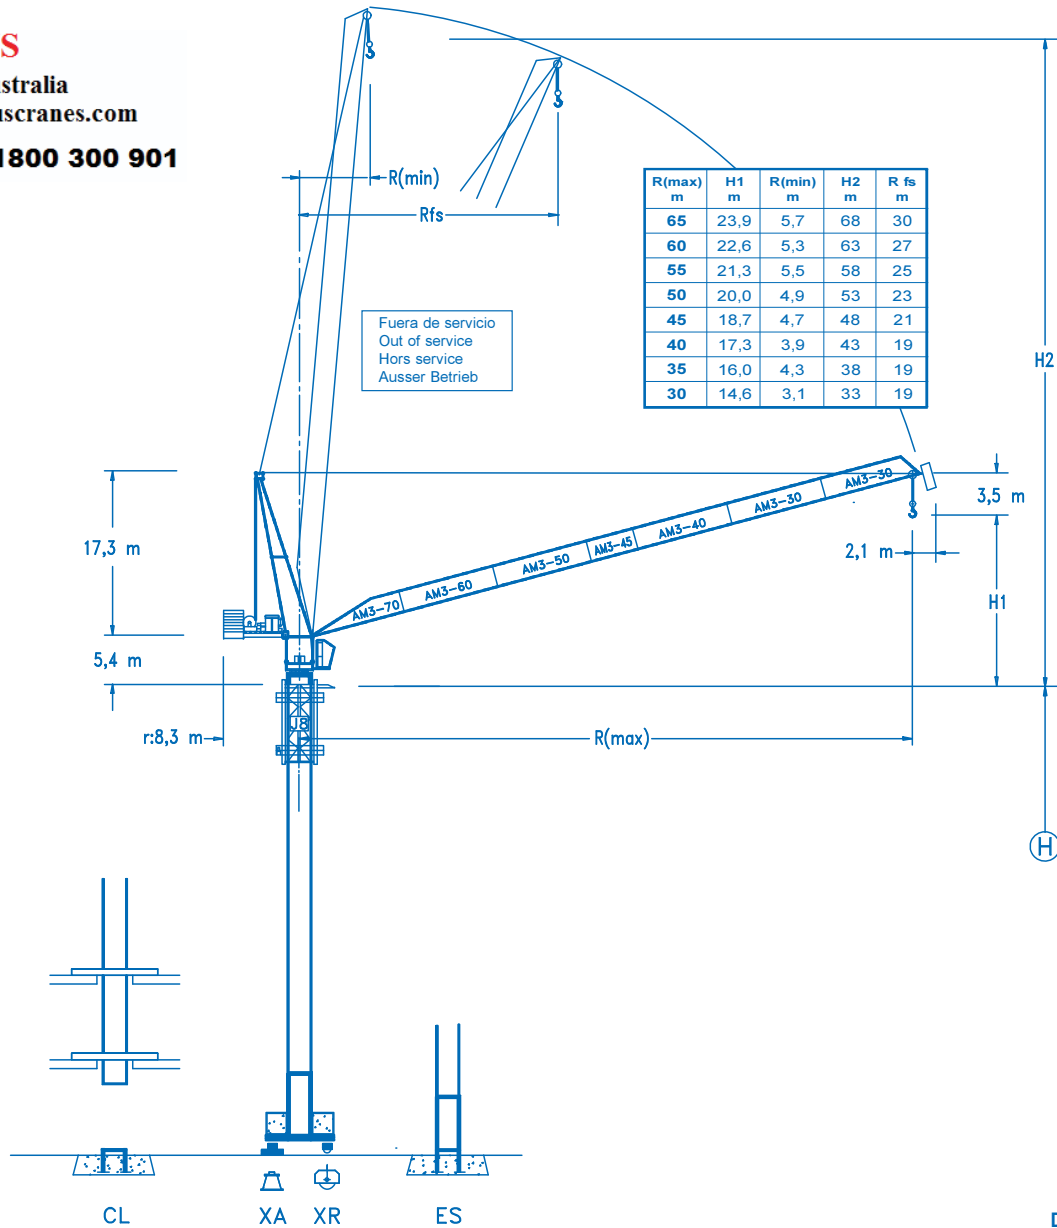

RADIUS

Cranes Australia
www.radiuscranes.com

Phone: 1800 300 901

CE

DIN 15018 H1 B3

R	16,5	20	21	22	23	24	28	30	33,5	35	38	40	40,5	43	45	50	55	60	65	kg
65	12000	12000	12000	12000	12000	12000	12000	11160	9900	9440	8620	8150	8040	7520	7150	6350	5700	5150	4700	
60	12000	12000	12000	12000	12000	12000	12000	12000	12000	11290	10360	9820	9800	9100	8680	7760	7010	6400		
55	12000	12000	12000	12000	12000	12000	12000	12000	12000	12000	12000	11330	11170	10450	9930	8810	7900			
50	12000	12000	12000	12000	12000	12000	12000	12000	12000	12000	12000	12000	12000	11470	10810	9400				
45	12000	12000	12000	12000	12000	12000	12000	12000	12000	12000	12000	12000	12000	12000	11400					
40	12000	12000	12000	12000	12000	12000	12000	12000	12000	12000	12000	12000	12000	12000						
35	12000	12000	12000	12000	12000	12000	12000	12000	12000	12000	12000	12000	12000							
30	12000	12000	12000	12000	12000	12000	12000	12000												